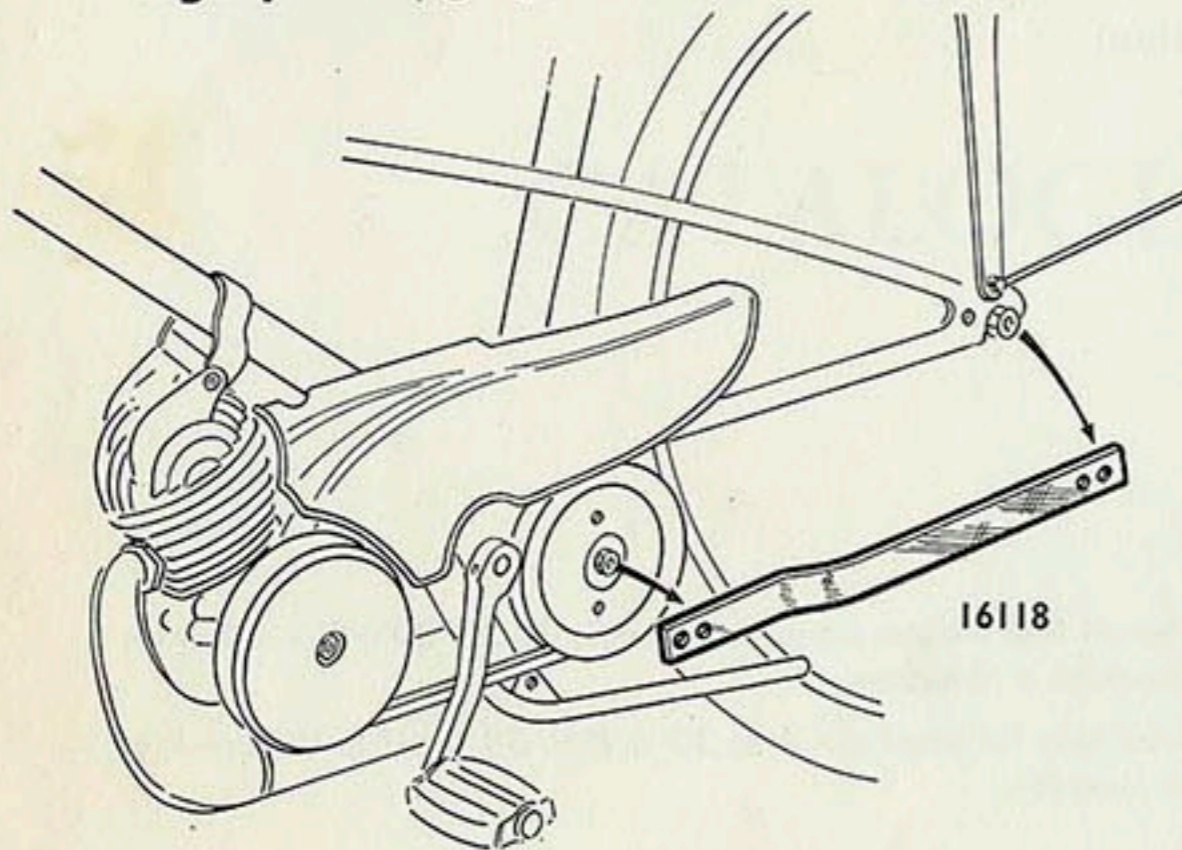

(Notes à classer par organes et types de machines)

ADDITIF

AU

CATALOGUE OUTILLAGE

JUIN 1960

Pompe à graisse Mobylette

Clé carrée pour écrou volant 4 pans creux

Pige pour réglage enfoncement galet B.G.

Le Service Pièces Détachées 13, rue Beaupaire à Pantin (Seine) est ouvert tous les jours de 7 h. 30 à 11 h. 30 (sauf le Vendredi et Samedi fermé toute la journée).

1273

Extracteur de roulement sur Galet B.G.