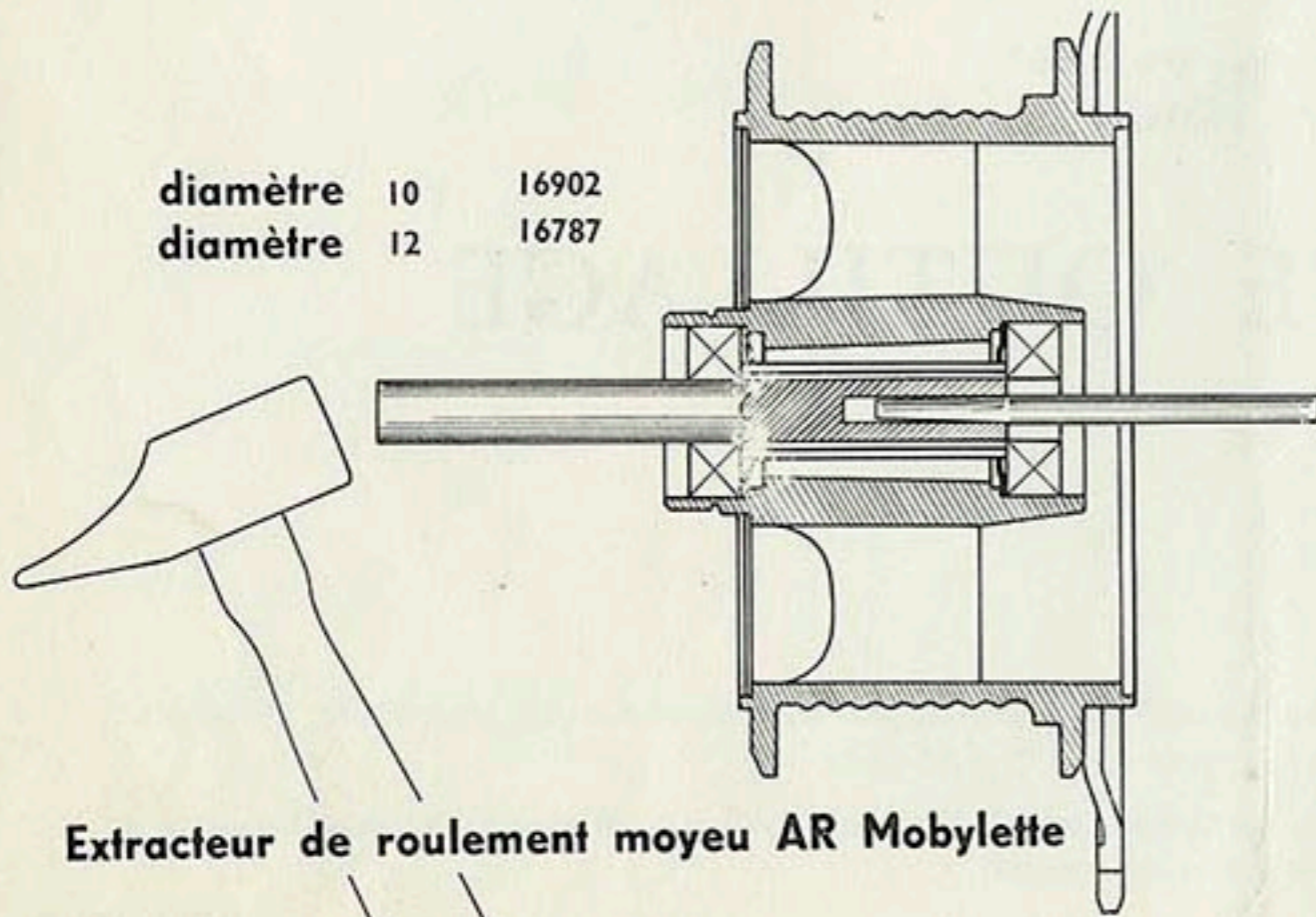

Le Service Pièces Détachées 13, rue Beaurepaire à Pantin (Seine) est ouvert tous les jours de 7 h. 30 à 11 h. 30 (sauf le Vendredi et Samedi fermé toute la journée).

1273

Extracteur de roulement sur Galet B.G.

1229

**Clé de Direction
pour Guidon à Etriers Mobylette**

diamètre 10 16902
diamètre 12 16787

Extracteur de roulement moyeu AR Mobylette

**Outil pour emmanchement et extraction
Flexi-blocs Articulation-Moteur Mobylette**