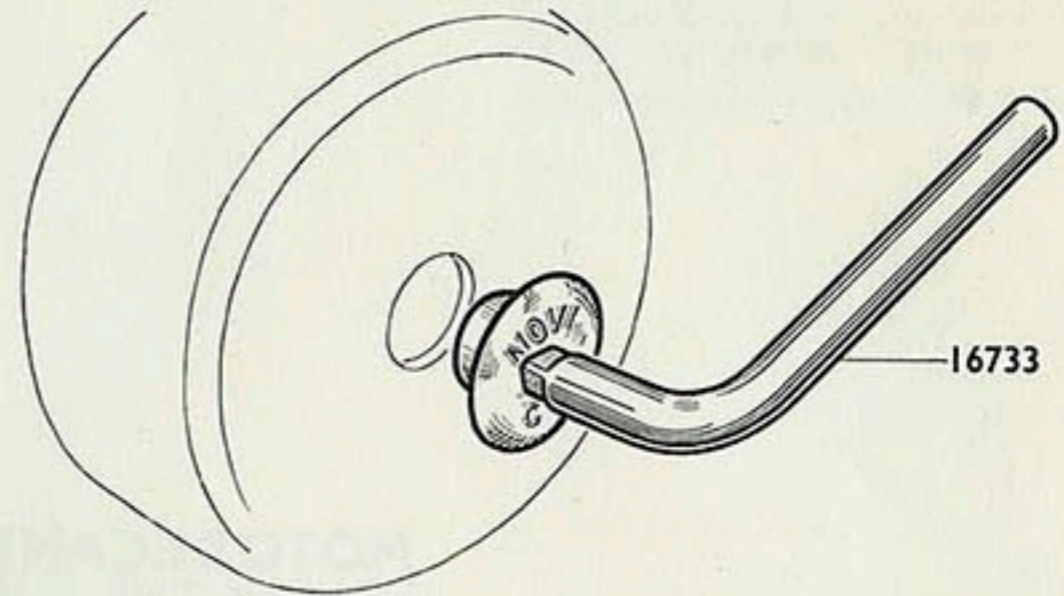

(Notes à classer par organes et types de machines)

ADDITIF

AU

CATALOGUE OUTILLAGE

JUIN 1960

Pompe à graisse Mobylette

Clé carrée pour écrou volant 4 pans creux

Pige pour réglage enfoncement galet B.G.

Le Service Pièces Détachées 13, rue Beaurepaire à Pantin (Seine) est ouvert tous les jours de 7 h. 30 à 11 h. 30 (sauf le Vendredi et Samedi fermé toute la journée).

1273

Extracteur de roulement sur Galet B.G.