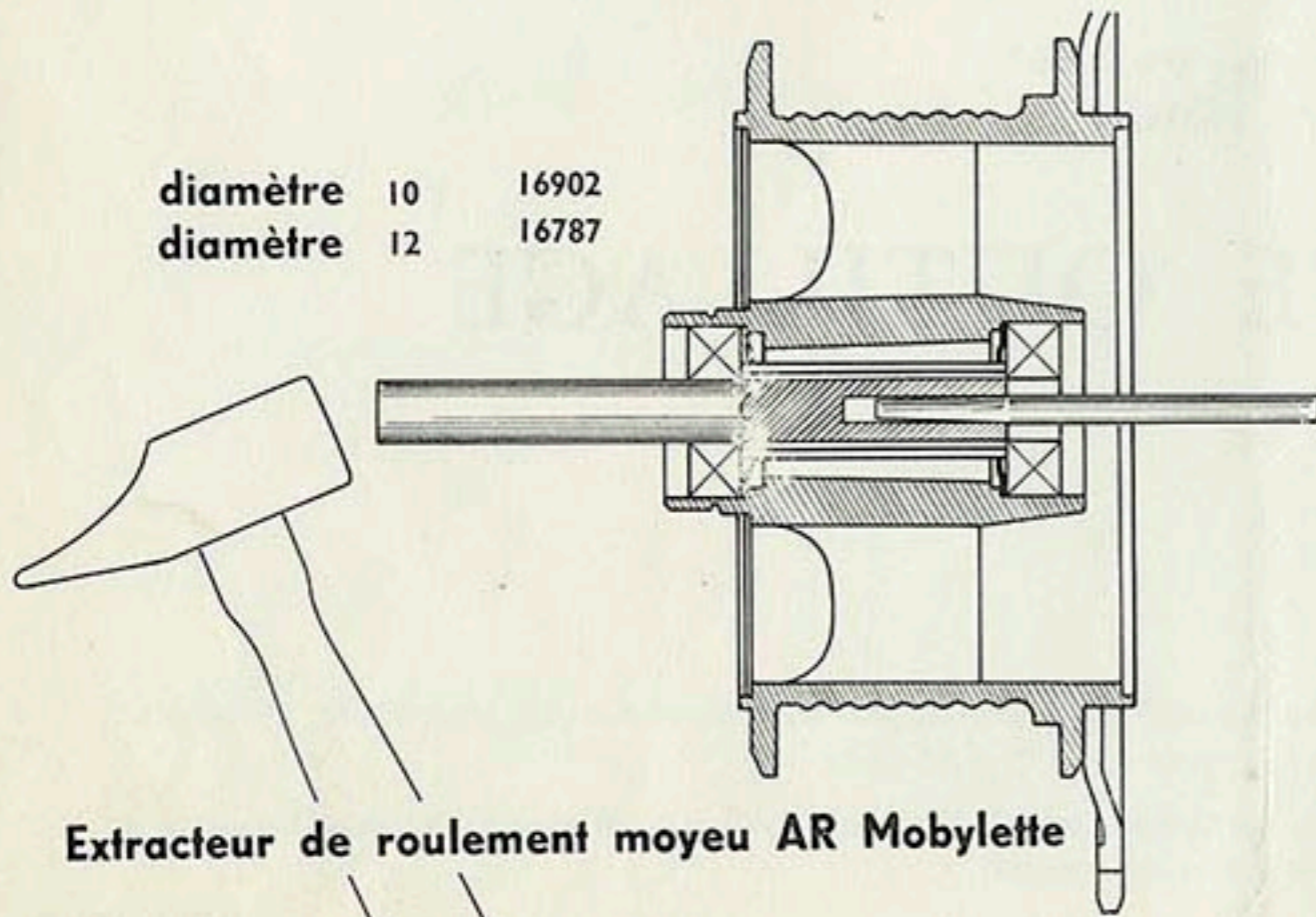

Le Service Pièces Détachées 13, rue Beaupaire à Pantin (Seine) est ouvert tous les jours de 7 h. 30 à 11 h. 30 (sauf le Vendredi et Samedi fermé toute la journée).

1273

Extracteur de roulement sur Galet B.G.

1229

**Clé de Direction
pour Guidon à Etriers Mobylette**

diamètre 10 16902
diamètre 12 16787

Extracteur de roulement moyeu AR Mobylette

**Outil pour emmanchement et extraction
Flexi-blocs Articulation-Moteur Mobylette**