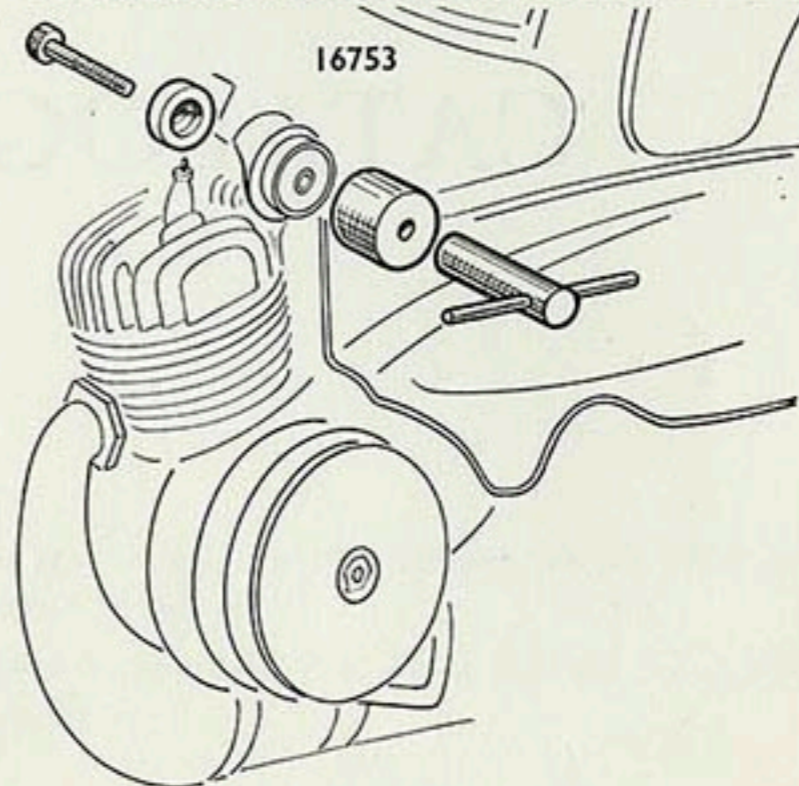

Le Service Pièces Détachées 13, rue Beaupaire à Pantin (Seine) est ouvert tous les jours de 7 h. 30 à 11 h. 30 (sauf le Vendredi et Samedi fermé toute la journée).

1273

Extracteur de roulement sur Galet B.G.

1229

**Clé de Direction
pour Guidon à Etriers Mobylette**

diamètre 10 16902
diamètre 12 16787

Extracteur de roulement moyeu AR Mobylette

**Outil pour emmanchement et extraction
Flexi-blocs Articulation-Moteur Mobylette**