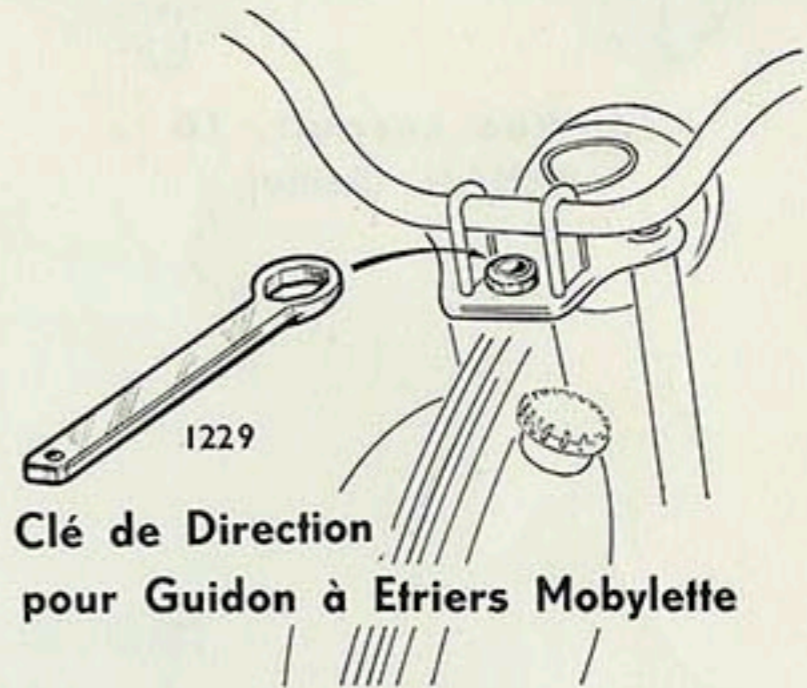

Clé à ergot démontage poulie et galet B.G.

**16, Rue Lesault, 16
PANTIN (Seine)**

L'atelier de réparations 35, rue Baudin, Le Pré-Saint-Gervais (Seine), est ouvert tous les jours, sauf le Samedi, de 7h. 30 à 11 h. 30 et de 13 h. 30 à 17 h. Le Vendredi fermeture à 15 heures.

Le Service Pièces Détachées 13, rue Beaupaire à Pantin (Seine) est ouvert tous les jours de 7 h. 30 à 11 h. 30 (sauf le Vendredi et Samedi fermé toute la journée).

1273

Extracteur de roulement sur Galet B.G.