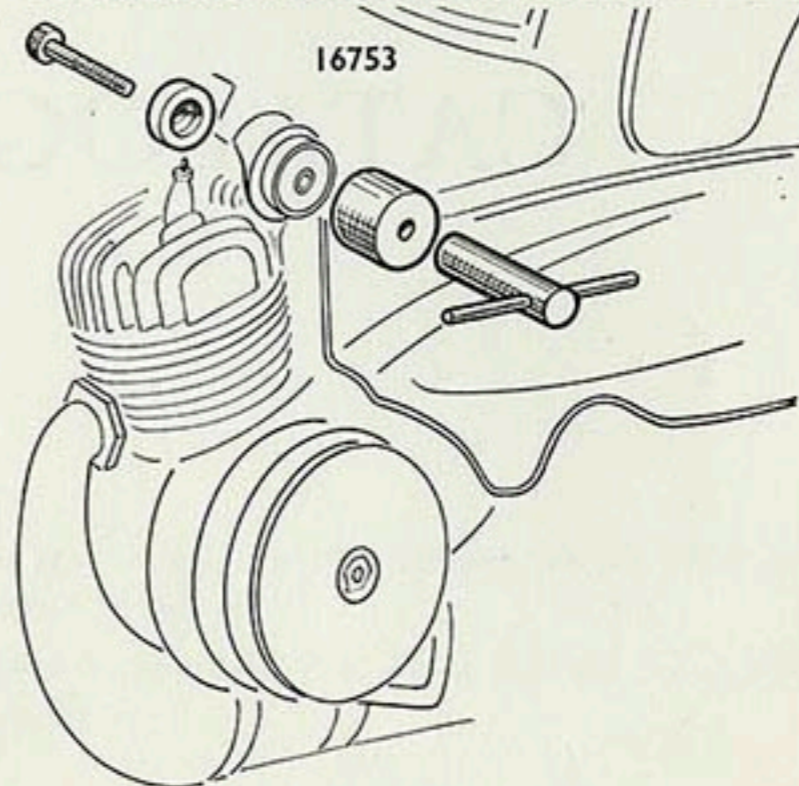

Le Service Pièces Détachées 13, rue Beaurepaire à Pantin (Seine) est ouvert tous les jours de 7 h. 30 à 11 h. 30 (sauf le Vendredi et Samedi fermé toute la journée).

1273

Extracteur de roulement sur Galet B.G.

1229

**Clé de Direction
pour Guidon à Etriers Mobylette**

diamètre 10 16902
diamètre 12 16787

Extracteur de roulement moyeu AR Mobylette

**Outil pour emmanchement et extraction
Flexi-blocs Articulation-Moteur Mobylette**