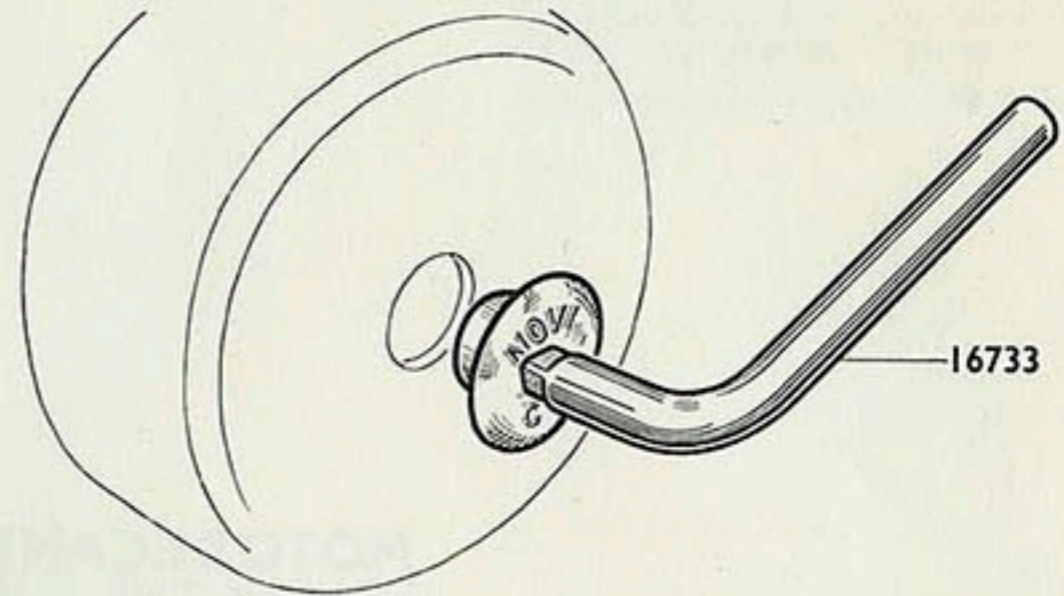

(Notes à classer par organes et types de machines)

ADDITIF

AU

CATALOGUE OUTILLAGE

JUIN 1960

Pompe à graisse Mobylette

Clé carrée pour écrou volant 4 pans creux

Pige pour réglage enfoncement galet B.G.

Le Service Pièces Détachées 13, rue Beaupaire à Pantin (Seine) est ouvert tous les jours de 7 h. 30 à 11 h. 30 (sauf le Vendredi et Samedi fermé toute la journée).

1273

Extracteur de roulement sur Galet B.G.