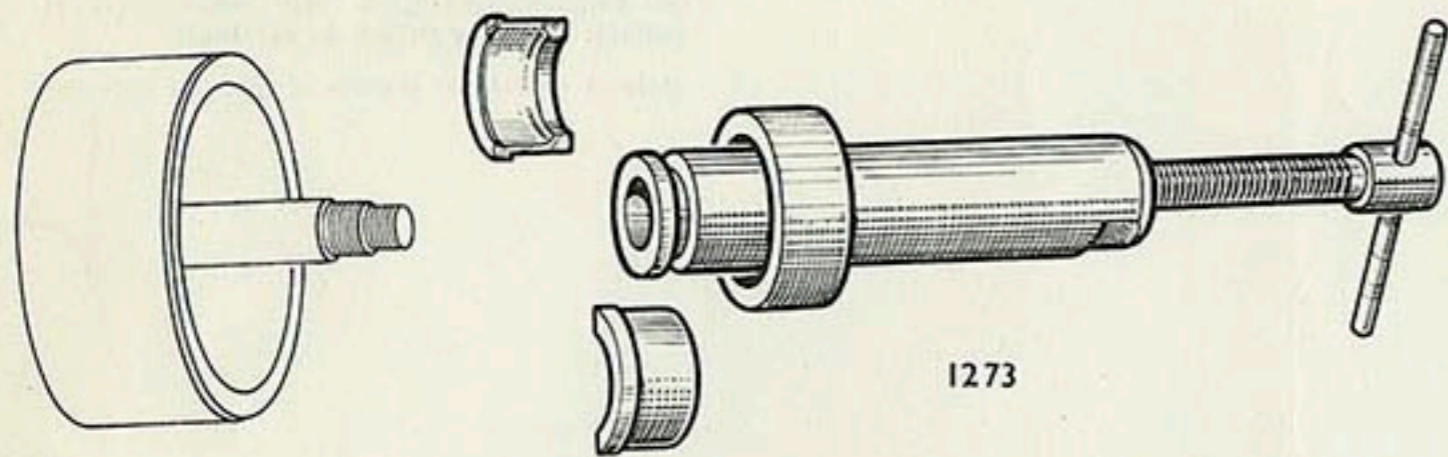

Le Service Pièces Détachées 13, rue Beaupaire à Pantin (Seine) est ouvert tous les jours de 7 h. 30 à 11 h. 30 (sauf le Vendredi et Samedi fermé toute la journée).

1273

Extracteur de roulement sur Galet B.G.