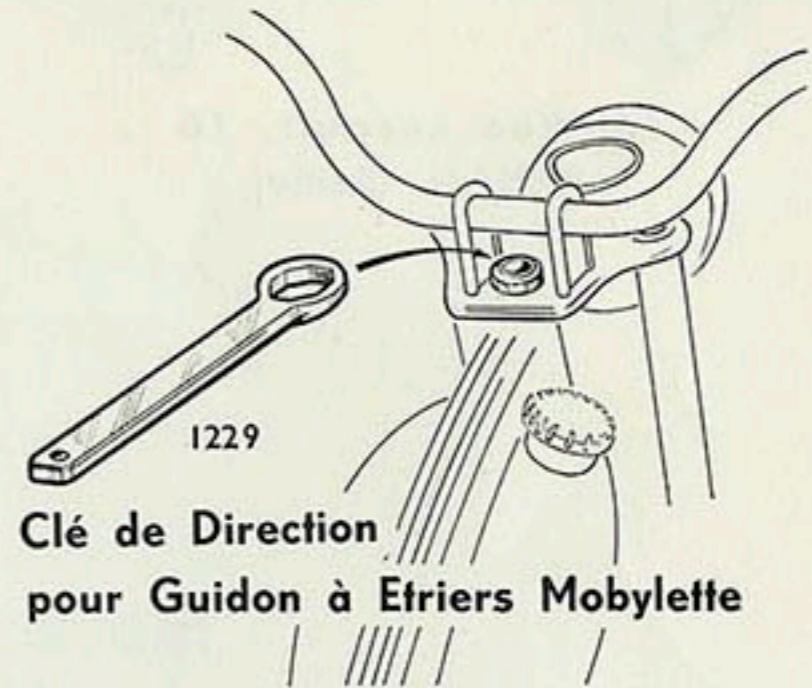

Clé à ergot démontage poulie et galet B.G.

**16, Rue Lesault, 16
PANTIN (Seine)**

L'atelier de réparations 35, rue Baudin, Le Pré-Saint-Gervais (Seine), est ouvert tous les jours, sauf le Samedi, de 7h. 30 à 11 h. 30 et de 13 h. 30 à 17 h. Le Vendredi fermeture à 15 heures.

Le Service Pièces Détachées 13, rue Beaurepaire à Pantin (Seine) est ouvert tous les jours de 7 h. 30 à 11 h. 30 (sauf le Vendredi et Samedi fermé toute la journée).

1273

Extracteur de roulement sur Galet B.G.