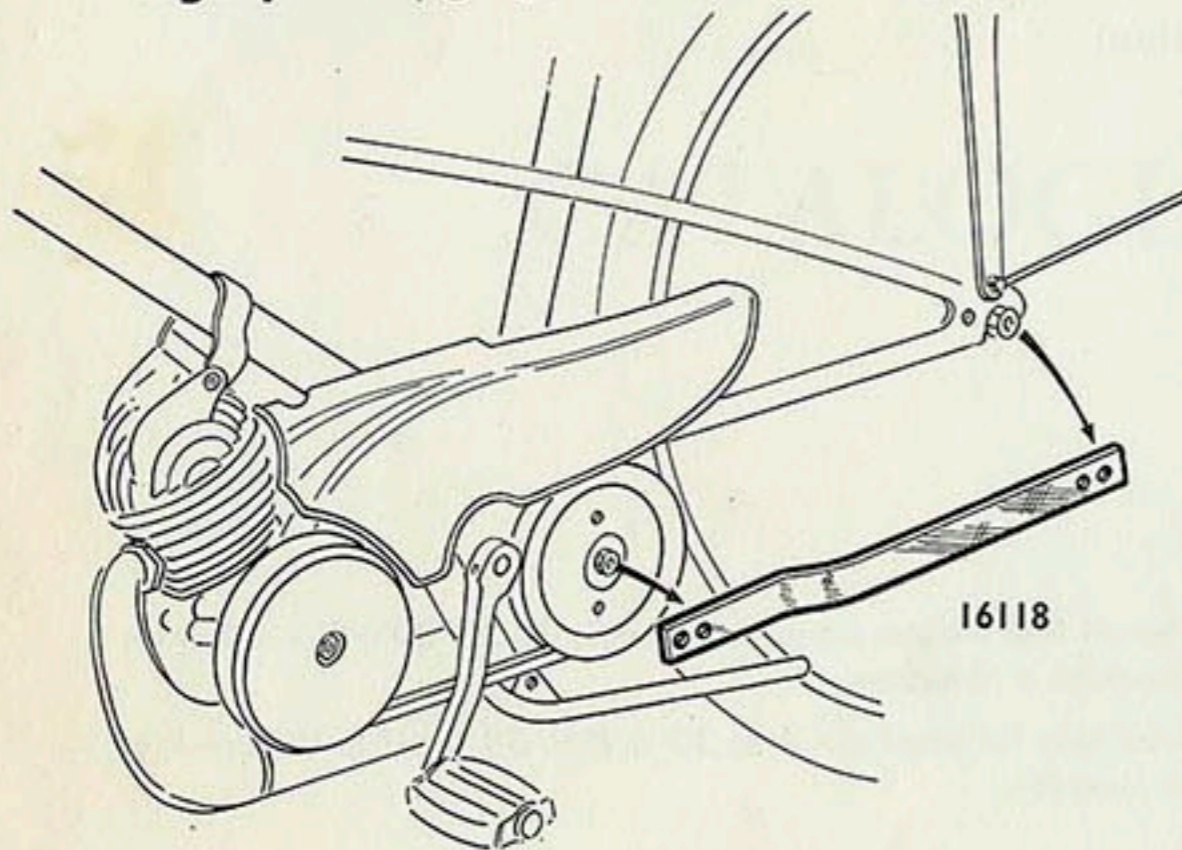

(Notes à classer par organes et types de machines)

ADDITIF

AU

CATALOGUE OUTILLAGE

JUIN 1960

Pompe à graisse Mobylette

Clé carrée pour écrou volant 4 pans creux

Pige pour réglage enfoncement galet B.G.

Le Service Pièces Détachées 13, rue Beaurepaire à Pantin (Seine) est ouvert tous les jours de 7 h. 30 à 11 h. 30 (sauf le Vendredi et Samedi fermé toute la journée).

1273

Extracteur de roulement sur Galet B.G.