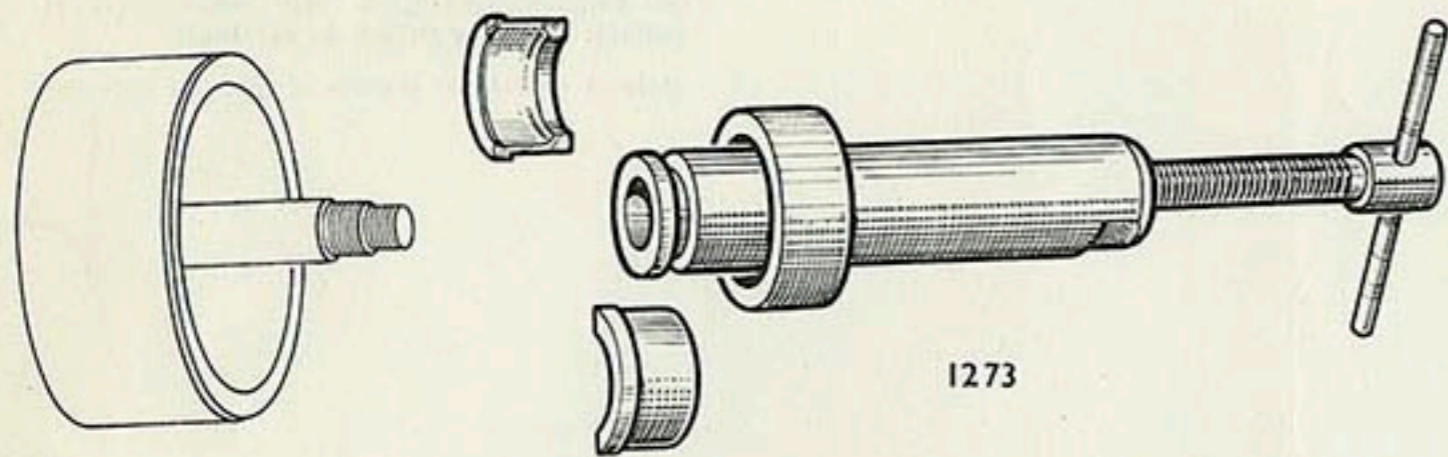

Le Service Pièces Détachées 13, rue Beaurepaire à Pantin (Seine) est ouvert tous les jours de 7 h. 30 à 11 h. 30 (sauf le Vendredi et Samedi fermé toute la journée).

1273

Extracteur de roulement sur Galet B.G.