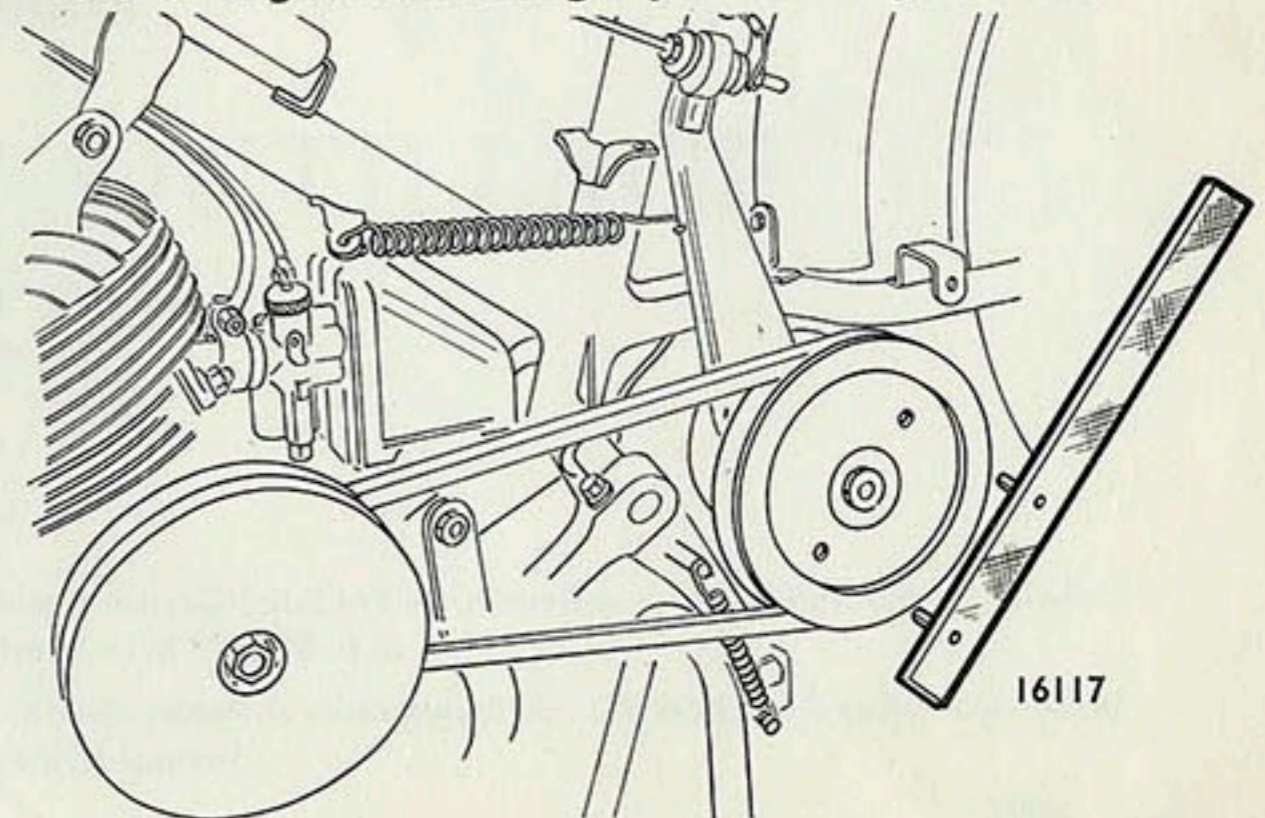

Clé à ergot démontage poulie et galet B.G.